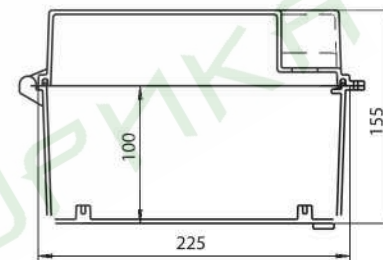

ЩРН-М 500x325x180 с окном

ЩРН-М 500x400x220

Материал: Листовой металл.

Комплектация: Оцинкованная монтажная панель, замок, сальники ввода вывода, знаки электробезопасности.

Степень защиты: IP-55 - вспененный полиуретан.

### 500x325x180

### 320x180x100

### 395x310x220