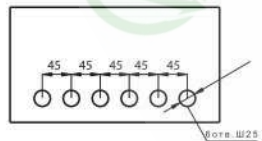

500x325x180