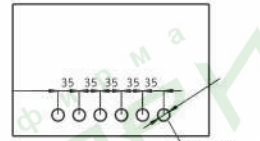

500x400x220