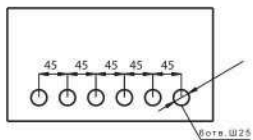

500x325x180