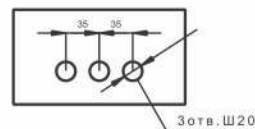

320x180x100