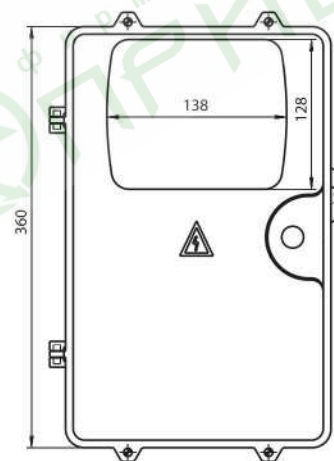

ЩРН-М 500x325x180 с окном

ЩРН-М 500x400x220

Материал: Листовой металл.

Комплектация: Оцинкованная монтажная панель, замок, сальники ввода вывода, знаки электробезопасности.

Степень защиты: IP-55 - вспененный полиуретан.

### 500x325x180