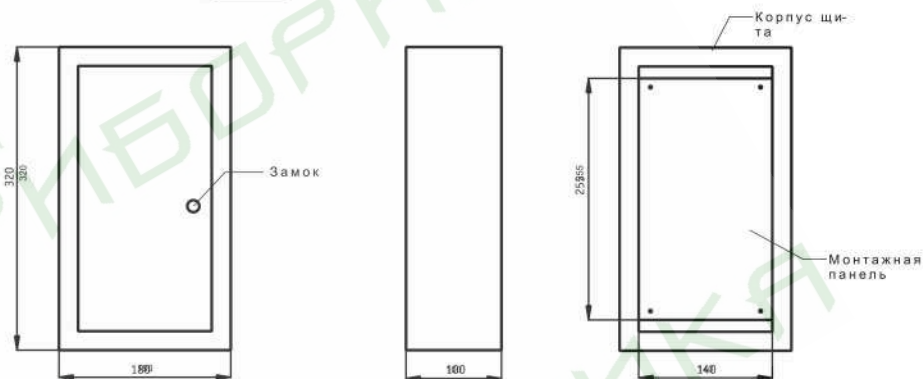

320x180x100