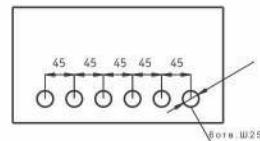

500x325x180 с окном