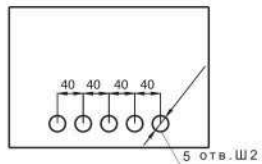

395x310x220