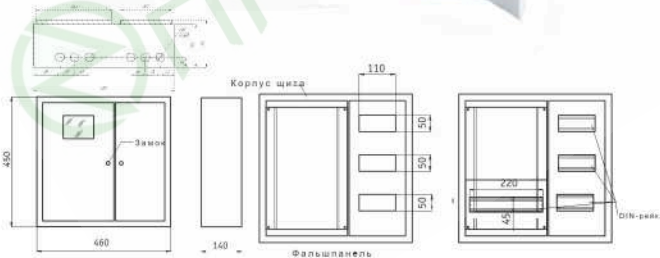

### ЩУРН-1/3-18

Размер: 450x460x140  
 Материал: листовой металл  
 Степень защиты: IP54 – самоклеющийся уплотнитель  
 Комплектация: оцинкованная монтажная панель, Din-рейка, замок, сальники ввода вывода, знаки электробезопасности

### ЩУРН-1/3-30

Размер: 450x460x140  
 Материал: листовой металл  
 Степень защиты: IP54 – самоклеющийся уплотнитель  
 Комплектация: оцинкованная монтажная панель, Din-рейка, замок, сальники ввода вывода, знаки электробезопасности

### ЩУ-1Н-10 ЭЛ

Размер: 390x280x125  
 Материал: листовой металл  
 Степень защиты: IP54 – вспененный полиуретан  
 Комплектация: оцинкованная монтажная панель, Din-рейка, замок, пломбирователь под вводной автомат, сальники ввода вывода, знаки электробезопасности

## ЩУ-1Н-12 унив.

Размер: 400x315x165

Материал: листовой металл

Степень защиты: IP55 – вспененный полиуретан

Комплектация: оцинкованная монтажная панель, Din-рейка, замок, пломбирователь под вводной автомат, сальники ввода вывода, знаки электробезопасности