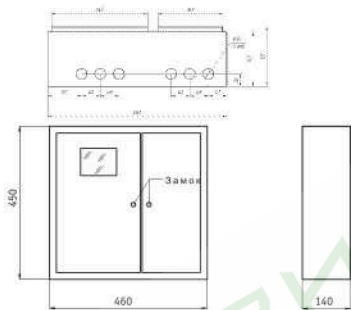

**ЩУПл-1Н-12**

Размер: 400x315x160  
 Материал: листовой металл  
 Степень защиты: IP54 – самоклеющийся уплотнитель  
 Комплектация: оцинкованная монтажная панель, фальш-панель, Din-рейка, замок, сальники ввода вывода, знаки электробезопасности

### ЩУРН-1/3-18

Размер: 450x460x140  
 Материал: листовой металл  
 Степень защиты: IP54 – самоклеющийся уплотнитель  
 Комплектация: оцинкованная монтажная панель, Din-рейка, замок, сальники ввода вывода, знаки электробезопасности

### ЩУ-1Н-10 ЭЛ

Размер: 390x280x125  
 Материал: листовой металл  
 Степень защиты: IP54 – вспененный полиуретан  
 Комплектация: оцинкованная монтажная панель, Din-рейка, замок, пломбирователь под вводной автомат, сальники ввода вывода, знаки электробезопасности

## ЩУ-1Н-12 унив.

Размер: 400x315x165

Материал: листовой металл

Степень защиты: IP55 – вспененный полиуретан

Комплектация: оцинкованная монтажная панель, Din-рейка, замок, пломбирователь под вводной автомат, сальники ввода вывода, знаки электробезопасности