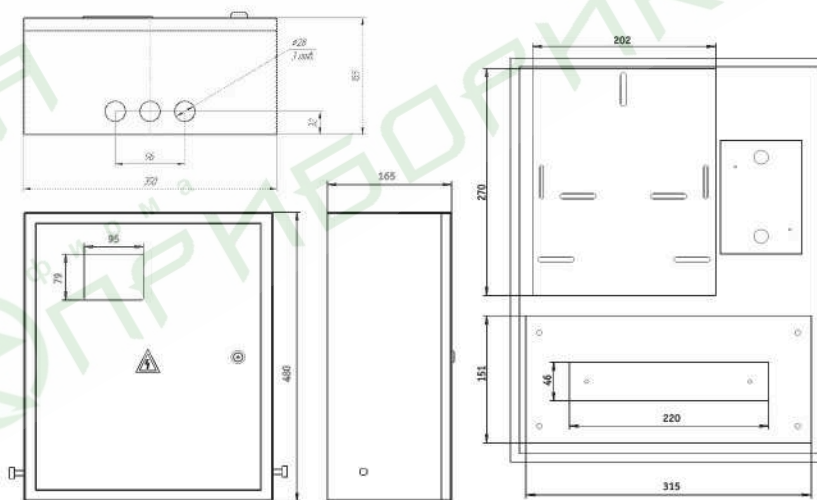

### ЩУРН-1/3-18

Размер: 450x460x140  
 Материал: листовой металл  
 Степень защиты: IP54 – самоклеющийся уплотнитель  
 Комплектация: оцинкованная монтажная панель, Din-рейка, замок, сальники ввода вывода, знаки электробезопасности

### ЩУ-1Н-10 ЭЛ

Размер: 390x280x125  
 Материал: листовой металл  
 Степень защиты: IP54 – вспененный полиуретан  
 Комплектация: оцинкованная монтажная панель, Din-рейка, замок, пломбирователь под вводной автомат, сальники ввода вывода, знаки электробезопасности

## ЩУ-1Н-12 унив.

Размер: 400x315x165

Материал: листовой металл

Степень защиты: IP55 – вспененный полиуретан

Комплектация: оцинкованная монтажная панель, Din-рейка, замок, пломбирователь под вводной автомат, сальники ввода вывода, знаки электробезопасности

## ЩУ-3Н-12

Размер: 480x350x165

Материал: листовой металл

Степень защиты: IP55 – вспененный полиуретан

Комплектация: оцинкованная монтажная панель, Din-рейка, замок, пломбирователь под вводной автомат, сальники ввода вывода, знаки электробезопасности