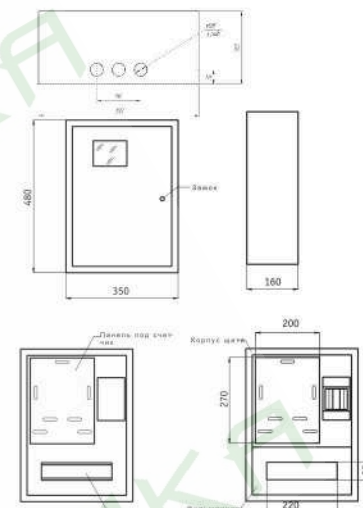

**ЩУ-1Н-10эл**

**ЩУ-1Н-12 УНИВ**

Размер: 400x315x160  
 Материал: листовой металл  
 Степень защиты: IP54 – самоклеющийся уплотнитель  
 Комплектация: оцинкованная монтажная панель, Din-рейка, замок, пломбиратор под вводной автомат, сальники ввода вывода, знаки электробезопасности

**ЩУ-3Н-12**

Размер: 480x350x160  
 Материал: листовой металл  
 Степень защиты: IP54 – самоклеющийся уплотнитель  
 Комплектация: оцинкованная монтажная панель, Din-рейка, замок, пломбиратор под вводной автомат, сальники ввода вывода, знаки электробезопасности

**ЩУПл-1Н-12**

Размер: 400x315x160  
 Материал: листовой металл  
 Степень защиты: IP54 – самоклеющийся уплотнитель  
 Комплектация: оцинкованная монтажная панель, фальш-панель, Din-рейка, замок, сальники ввода вывода, знаки электробезопасности

### ЩУ-1Н-10 ЭЛ

Размер: 390x280x125  
 Материал: листовой металл  
 Степень защиты: IP54 – вспененный полиуретан  
 Комплектация: оцинкованная монтажная панель, Din-рейка, замок, пломбирователь под вводной автомат, сальники ввода вывода, знаки электробезопасности