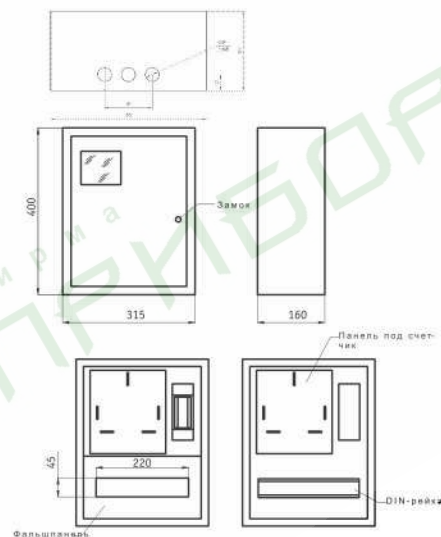

ЩУ-1Н-12 УНИВ