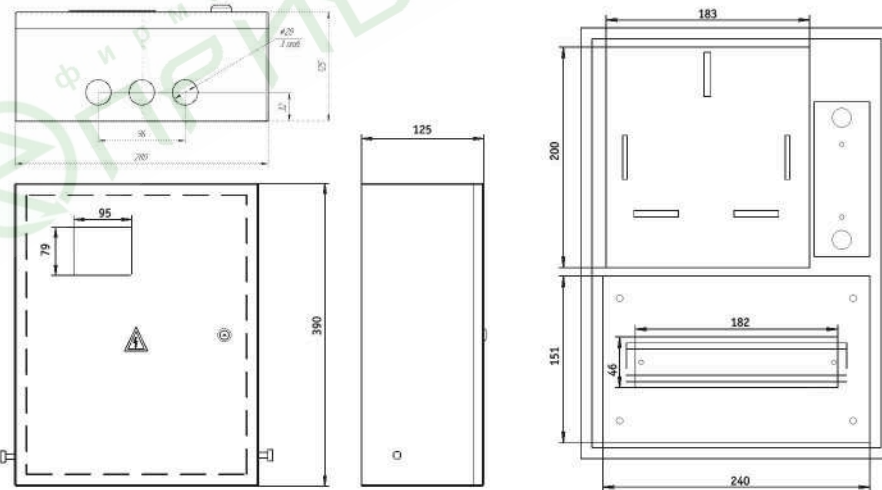

### ЩУРН-1/3-18

Размер: 450x460x140  
 Материал: листовой металл  
 Степень защиты: IP54 – самоклеющийся уплотнитель  
 Комплектация: оцинкованная монтажная панель, Din-рейка, замок, сальники ввода вывода, знаки электробезопасности

### ЩУРН-1/3-30

Размер: 450x460x140  
 Материал: листовой металл  
 Степень защиты: IP54 – самоклеющийся уплотнитель  
 Комплектация: оцинкованная монтажная панель, Din-рейка, замок, сальники ввода вывода, знаки электробезопасности

### ЩУ-1Н-10 ЭЛ

Размер: 390x280x125  
 Материал: листовой металл  
 Степень защиты: IP54 – вспененный полиуретан  
 Комплектация: оцинкованная монтажная панель, Din-рейка, замок, пломбирователь под вводной автомат, сальники ввода вывода, знаки электробезопасности

## ЩУ-1Н-12 унив.

Размер: 400x315x165

Материал: листовой металл

Степень защиты: IP55 – вспененный полиуретан

Комплектация: оцинкованная монтажная панель, Din-рейка, замок, пломбирователь под вводной автомат, сальники ввода вывода, знаки электробезопасности