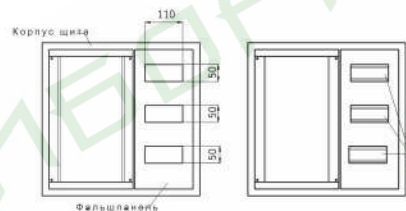

**ЩУПл-1Н-12**

Размер: 400x315x160  
 Материал: листовой металл  
 Степень защиты: IP54 – самоклеющийся уплотнитель  
 Комплектация: оцинкованная монтажная панель, фальш-панель, Din-рейка, замок, сальники ввода вывода, знаки электробезопасности

### ЩУРН-1/3-18

Размер: 450x460x140  
 Материал: листовой металл  
 Степень защиты: IP54 – самоклеющийся уплотнитель  
 Комплектация: оцинкованная монтажная панель, Din-рейка, замок, сальники ввода вывода, знаки электробезопасности

### ЩУ-1Н-10 ЭЛ

Размер: 390x280x125  
 Материал: листовой металл  
 Степень защиты: IP54 – вспененный полиуретан  
 Комплектация: оцинкованная монтажная панель, Din-рейка, замок, пломбирователь под вводной автомат, сальники ввода вывода, знаки электробезопасности

## ЩУ-1Н-12 унив.

Размер: 400x315x165

Материал: листовой металл

Степень защиты: IP55 – вспененный полиуретан

Комплектация: оцинкованная монтажная панель, Din-рейка, замок, пломбирователь под вводной автомат, сальники ввода вывода, знаки электробезопасности