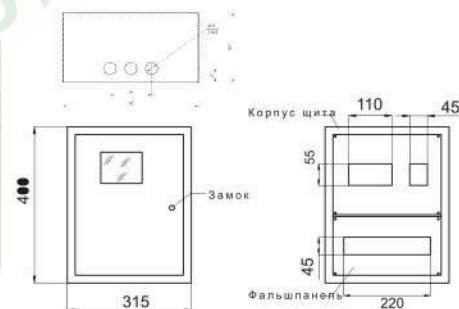

**ЩУ-1Н-10эл**

**ЩУ-1Н-12 УНИВ**

Размер: 400x315x160  
 Материал: листовой металл  
 Степень защиты: IP54 – самоклеющийся уплотнитель  
 Комплектация: оцинкованная монтажная панель, Din-рейка, замок, пломбиратор под вводной автомат, сальники ввода вывода, знаки электробезопасности

**ЩУ-3Н-12**

Размер: 480x350x160  
 Материал: листовой металл  
 Степень защиты: IP54 – самоклеющийся уплотнитель  
 Комплектация: оцинкованная монтажная панель, Din-рейка, замок, пломбиратор под вводной автомат, сальники ввода вывода, знаки электробезопасности

**ЩУПл-1Н-12**

Размер: 400x315x160  
 Материал: листовой металл  
 Степень защиты: IP54 – самоклеющийся уплотнитель  
 Комплектация: оцинкованная монтажная панель, фальш-панель, Din-рейка, замок, сальники ввода вывода, знаки электробезопасности

### ЩУ-1Н-10 ЭЛ

Размер: 390x280x125  
 Материал: листовой металл  
 Степень защиты: IP54 – вспененный полиуретан  
 Комплектация: оцинкованная монтажная панель, Din-рейка, замок, пломбирователь под вводной автомат, сальники ввода вывода, знаки электробезопасности