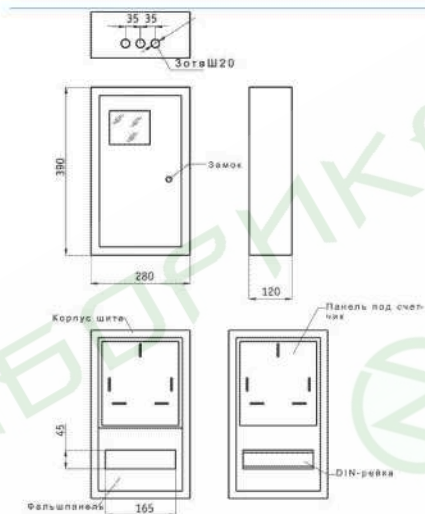

**ЩУ-1Н-10эл**

**ЩУ-1Н-12 УНИВ**

Размер: 400x315x160  
 Материал: листовой металл  
 Степень защиты: IP54 – самоклеющийся уплотнитель  
 Комплектация: оцинкованная монтажная панель, Din-рейка, замок, пломбиратор под вводной автомат, сальники ввода вывода, знаки электробезопасности

**ЩУ-3Н-12**

Размер: 480x350x160  
 Материал: листовой металл  
 Степень защиты: IP54 – самоклеющийся уплотнитель  
 Комплектация: оцинкованная монтажная панель, Din-рейка, замок, пломбиратор под вводной автомат, сальники ввода вывода, знаки электробезопасности

**ЩУПл-1Н-12**

Размер: 400x315x160  
 Материал: листовой металл  
 Степень защиты: IP54 – самоклеющийся уплотнитель  
 Комплектация: оцинкованная монтажная панель, фальш-панель, Din-рейка, замок, сальники ввода вывода, знаки электробезопасности

### ЩУРН-1/3-18

Размер: 450x460x140  
 Материал: листовой металл  
 Степень защиты: IP54 – самоклеющийся уплотнитель  
 Комплектация: оцинкованная монтажная панель, Din-рейка, замок, сальники ввода вывода, знаки электробезопасности