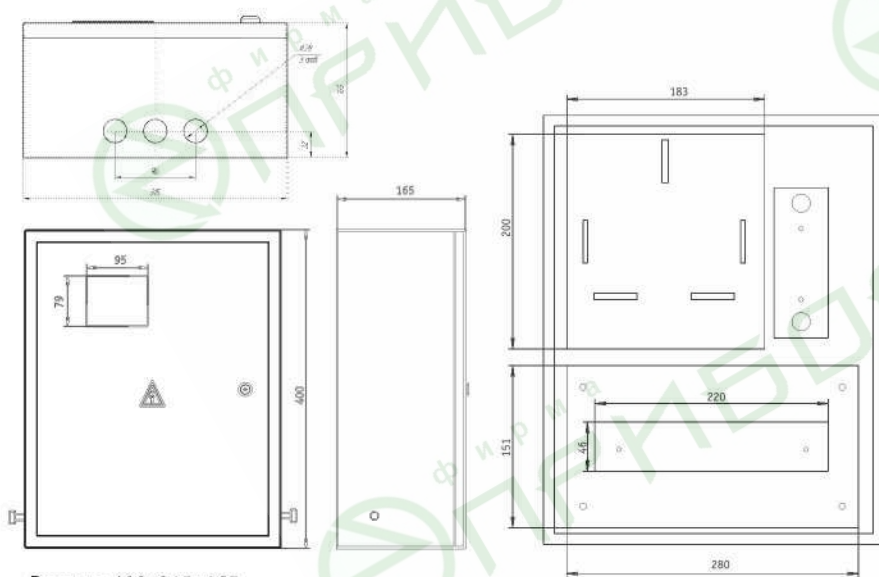

### ЩУРН-1/3-18

Размер: 450x460x140  
 Материал: листовой металл  
 Степень защиты: IP54 – самоклеющийся уплотнитель  
 Комплектация: оцинкованная монтажная панель, Din-рейка, замок, сальники ввода вывода, знаки электробезопасности

### ЩУРН-1/3-30

Размер: 450x460x140  
 Материал: листовой металл  
 Степень защиты: IP54 – самоклеющийся уплотнитель  
 Комплектация: оцинкованная монтажная панель, Din-рейка, замок, сальники ввода вывода, знаки электробезопасности

### ЩУ-1Н-10 ЭЛ

Размер: 390x280x125  
 Материал: листовой металл  
 Степень защиты: IP54 – вспененный полиуретан  
 Комплектация: оцинкованная монтажная панель, Din-рейка, замок, пломбирователь под вводной автомат, сальники ввода вывода, знаки электробезопасности

## ЩУ-1Н-12 унив.

Размер: 400x315x165

Материал: листовой металл

Степень защиты: IP55 – вспененный полиуретан

Комплектация: оцинкованная монтажная панель, Din-рейка, замок, пломбирователь под вводной автомат, сальники ввода вывода, знаки электробезопасности