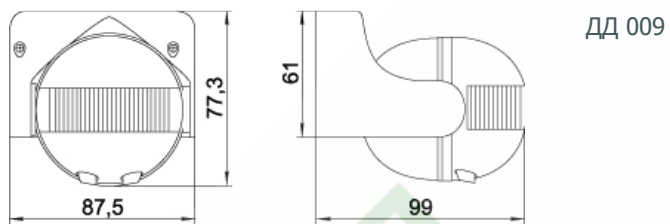

Угол обзора по горизонтали 360°, по вертикали 120°;
Дальность обнаружения 6 м
Способ установки — настенно-потолочный;
IP20

ДД-201

800*/500*

Угол обзора по горизонтали 360°, по вертикали 120°;
Дальность обнаружения 6 м
Способ установки — встраиваемый;
IP20

ДД-301

1200*/800**

Угол обзора по горизонтали 360°, по вертикали 120°;
Дальность обнаружения 6 м
Способ установки — встраиваемый;
IP20

* Максимальная мощность нагрузки ламп накаливания, Вт

** Максимальная мощность нагрузки люминесцентных бесстартерных ламп, ВА

Габаритные размеры

ДД 024В

ДД 035

ДД 028

ДД 029

ДД 017

ДД 019

ДД 025