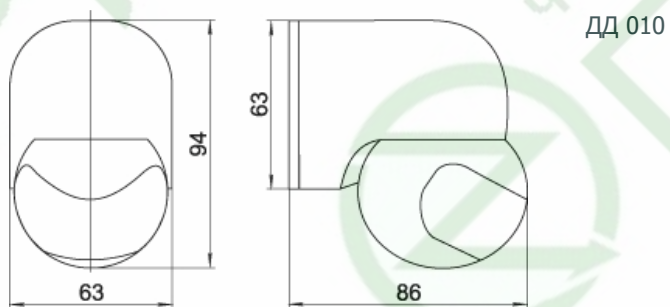

Угол обзора по горизонтали 360°, по вертикали 120°;
Дальность обнаружения 6 м
Способ установки — настенно-потолочный;
IP20

ДД-201

800*/500*

Угол обзора по горизонтали 360°, по вертикали 120°;
Дальность обнаружения 6 м
Способ установки — встраиваемый;
IP20

ДД-301

1200*/800**

Угол обзора по горизонтали 360°, по вертикали 120°;
Дальность обнаружения 6 м
Способ установки — встраиваемый;
IP20

* Максимальная мощность нагрузки ламп накаливания, Вт

** Максимальная мощность нагрузки люминесцентных бесстартерных ламп, ВА

Габаритные размеры

ДД 024В

ДД 035

ДД 028

ДД 029

ДД 017

ДД 019

ДД 025