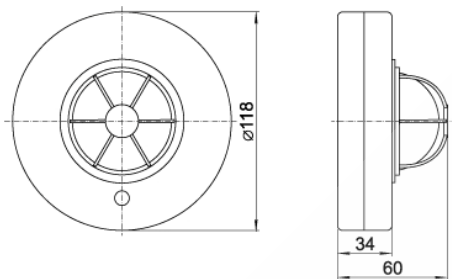

Угол обзора по горизонтали 360°, по вертикали 120°;
Дальность обнаружения 6 м
Способ установки — настенно-потолочный;
IP20

ДД-201

800*/500*

Угол обзора по горизонтали 360°, по вертикали 120°;
Дальность обнаружения 6 м
Способ установки — встраиваемый;
IP20

ДД-301

1200*/800**

Угол обзора по горизонтали 360°, по вертикали 120°;
Дальность обнаружения 6 м
Способ установки — встраиваемый;
IP20

* Максимальная мощность нагрузки ламп накаливания, Вт

** Максимальная мощность нагрузки люминесцентных бесстартерных ламп, ВА

Габаритные размеры

ДД 024В

ДД 035

ДД 028

ДД 029

ДД 017

ДД 019

ДД 025