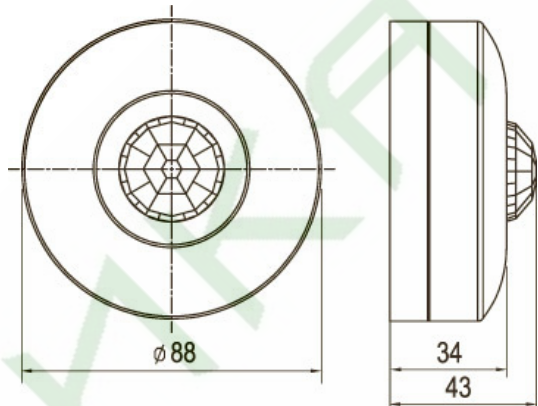

Угол обзора по горизонтали 360°, по вертикали 120°;
Дальность обнаружения 6 м
Способ установки — настенно-потолочный;
IP20

ДД-201

800*/500*

Угол обзора по горизонтали 360°, по вертикали 120°;
Дальность обнаружения 6 м
Способ установки — встраиваемый;
IP20

Габаритные размеры

ДД 024В

ДД 035

ДД 028

ДД 029

ДД 017

ДД 019

ДД 025