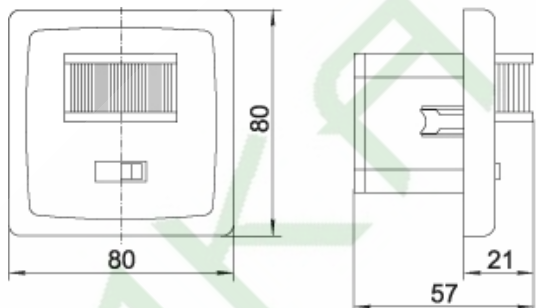

Угол обзора по горизонтали 360°, по вертикали 120°;
Дальность обнаружения 6 м
Способ установки — настенно-потолочный;
IP20

ДД-201

800*/500*

Угол обзора по горизонтали 360°, по вертикали 120°;
Дальность обнаружения 6 м
Способ установки — встраиваемый;
IP20

ДД-301

1200*/800**

Угол обзора по горизонтали 360°, по вертикали 120°;
Дальность обнаружения 6 м
Способ установки — встраиваемый;
IP20

* Максимальная мощность нагрузки ламп накаливания, Вт

** Максимальная мощность нагрузки люминесцентных бесстартерных ламп, ВА

Габаритные размеры

ДД 024В

ДД 035

ДД 028

ДД 029

ДД 017

ДД 019

ДД 025