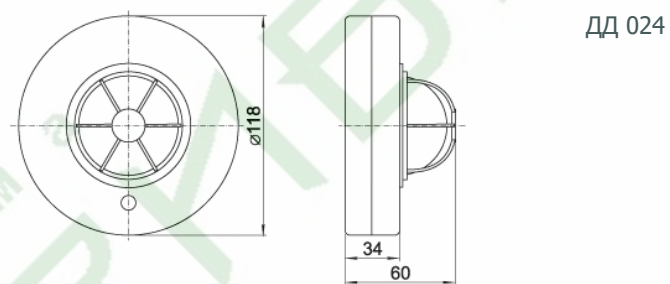

Угол обзора по горизонтали 360°, по вертикали 120°;
Дальность обнаружения 6 м
Способ установки — настенно-потолочный;
IP20

ДД-201

800*/500*

Угол обзора по горизонтали 360°, по вертикали 120°;
Дальность обнаружения 6 м
Способ установки — встраиваемый;
IP20

ДД-301

1200*/800**

Угол обзора по горизонтали 360°, по вертикали 120°;
Дальность обнаружения 6 м
Способ установки — встраиваемый;
IP20

* Максимальная мощность нагрузки ламп накаливания, Вт

** Максимальная мощность нагрузки люминесцентных бесстартерных ламп, ВА

Габаритные размеры

ДД 024В

ДД 035

ДД 028

ДД 029

ДД 017

ДД 019

ДД 025