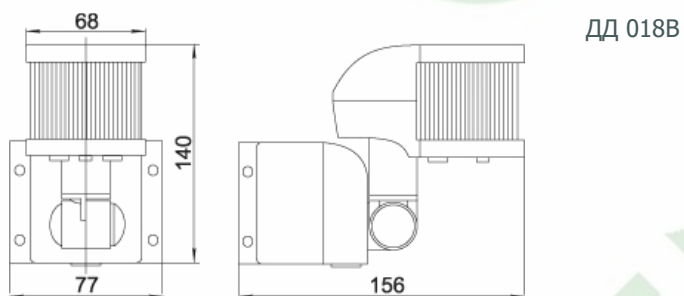

ДД-301

1200*/800**

Угол обзора по горизонтали 360°, по вертикали 120°;
Дальность обнаружения 6 м
Способ установки — встраиваемый;
IP20

* Максимальная мощность нагрузки ламп накаливания, Вт

** Максимальная мощность нагрузки люминесцентных бесстартерных ламп, ВА

Габаритные размеры

ДД 024В

ДД 035

ДД 028

ДД 029

ДД 017

ДД 019

ДД 025