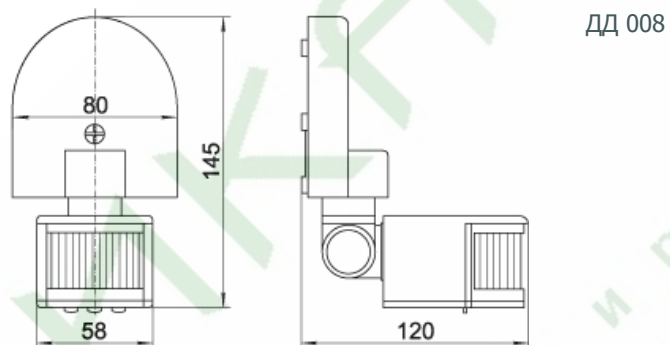

Угол обзора по горизонтали 360°, по вертикали 120°;
Дальность обнаружения 6 м
Способ установки — настенно-потолочный;
IP20

ДД-201

800*/500*

Угол обзора по горизонтали 360°, по вертикали 120°;
Дальность обнаружения 6 м
Способ установки — встраиваемый;
IP20

ДД-301

1200*/800**

Угол обзора по горизонтали 360°, по вертикали 120°;
Дальность обнаружения 6 м
Способ установки — встраиваемый;
IP20

* Максимальная мощность нагрузки ламп накаливания, Вт

** Максимальная мощность нагрузки люминесцентных бесстартерных ламп, ВА

Габаритные размеры

ДД 024В

ДД 035

ДД 028

ДД 029

ДД 017

ДД 019

ДД 025